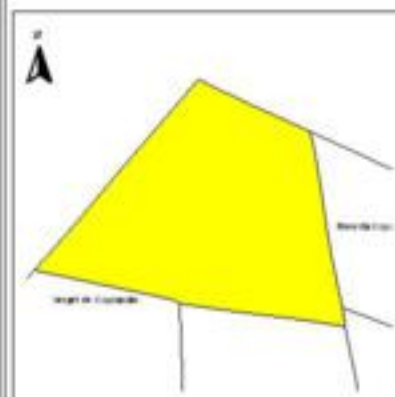

## ÍNDICE DE DESARROLLO SOCIAL

Delegación: Tlalpan  
Colonia: Belisario Domínguez  
Grado de desarrollo: Alto